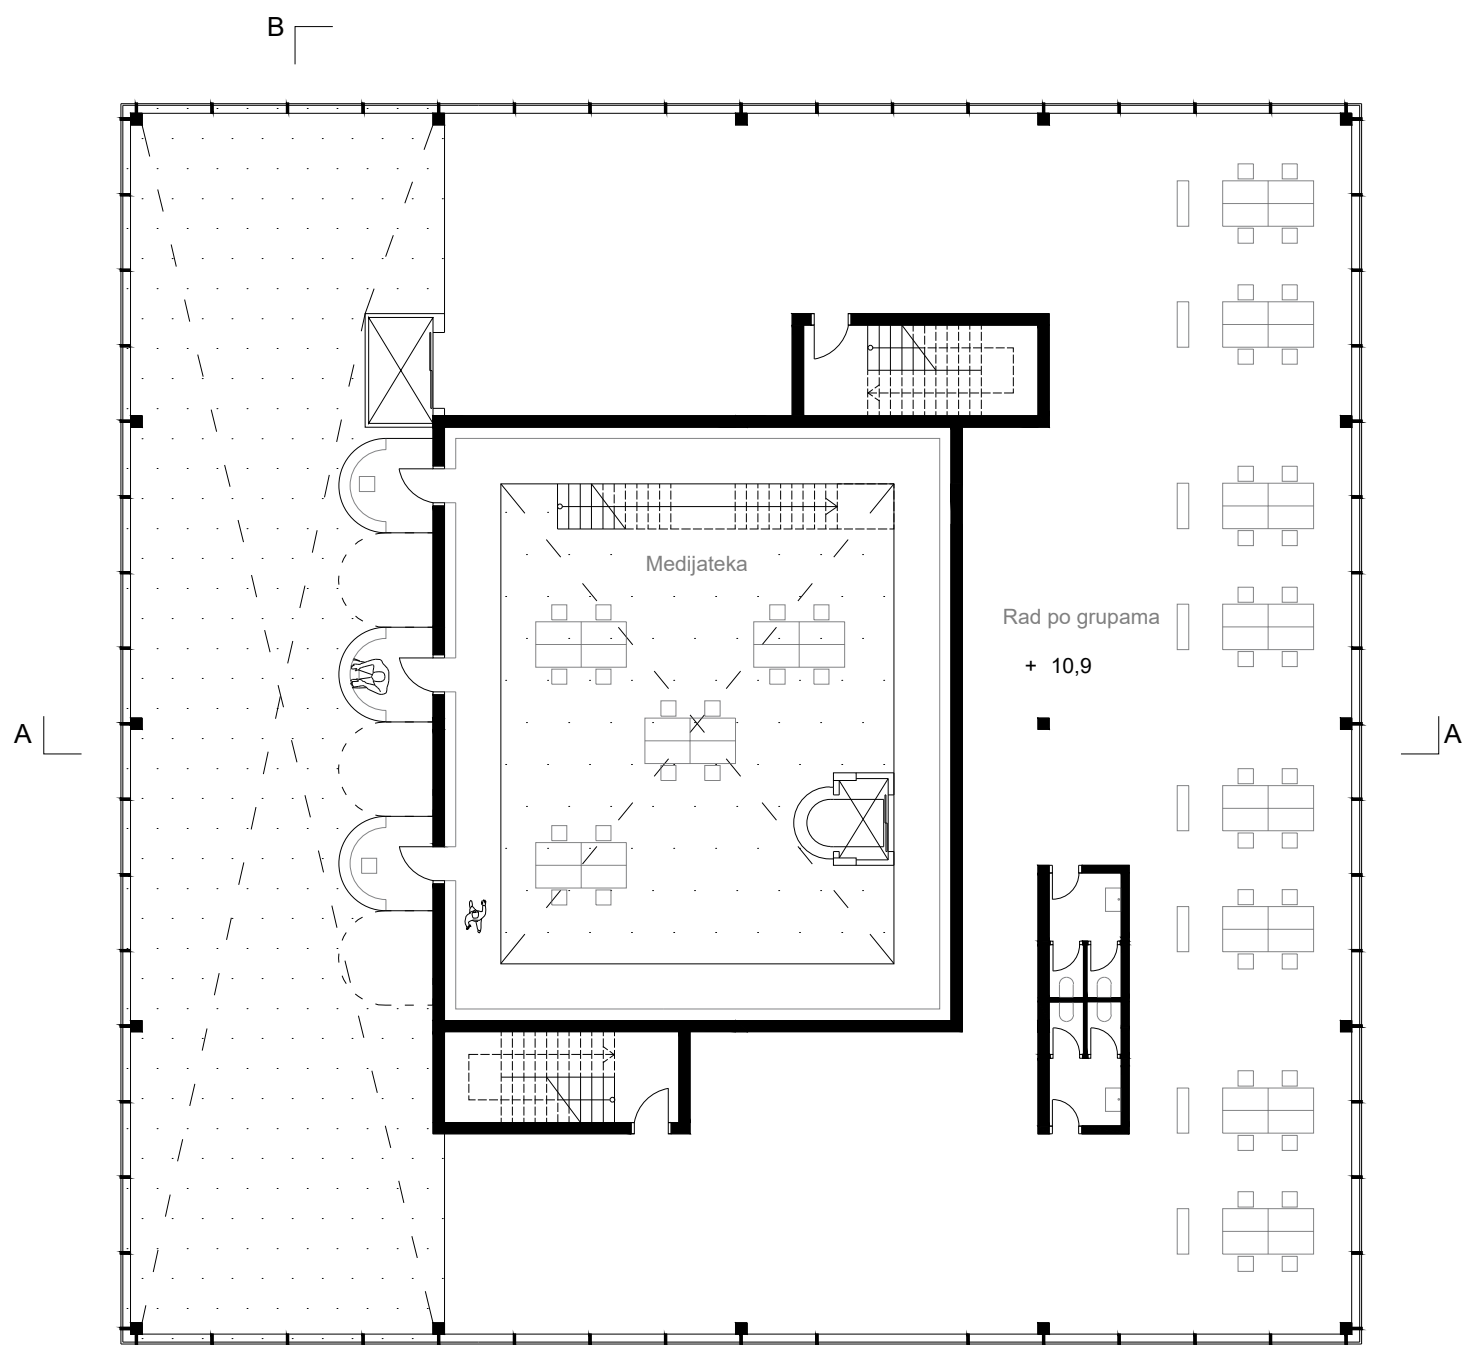

Ulaz

Caffe

Izložbeni prostor

± 0,00

15%

Tloct 3 KAT

Tloct 4 KAT

MJERILO 1:200

Južno pročelje

Zapadno pročelje