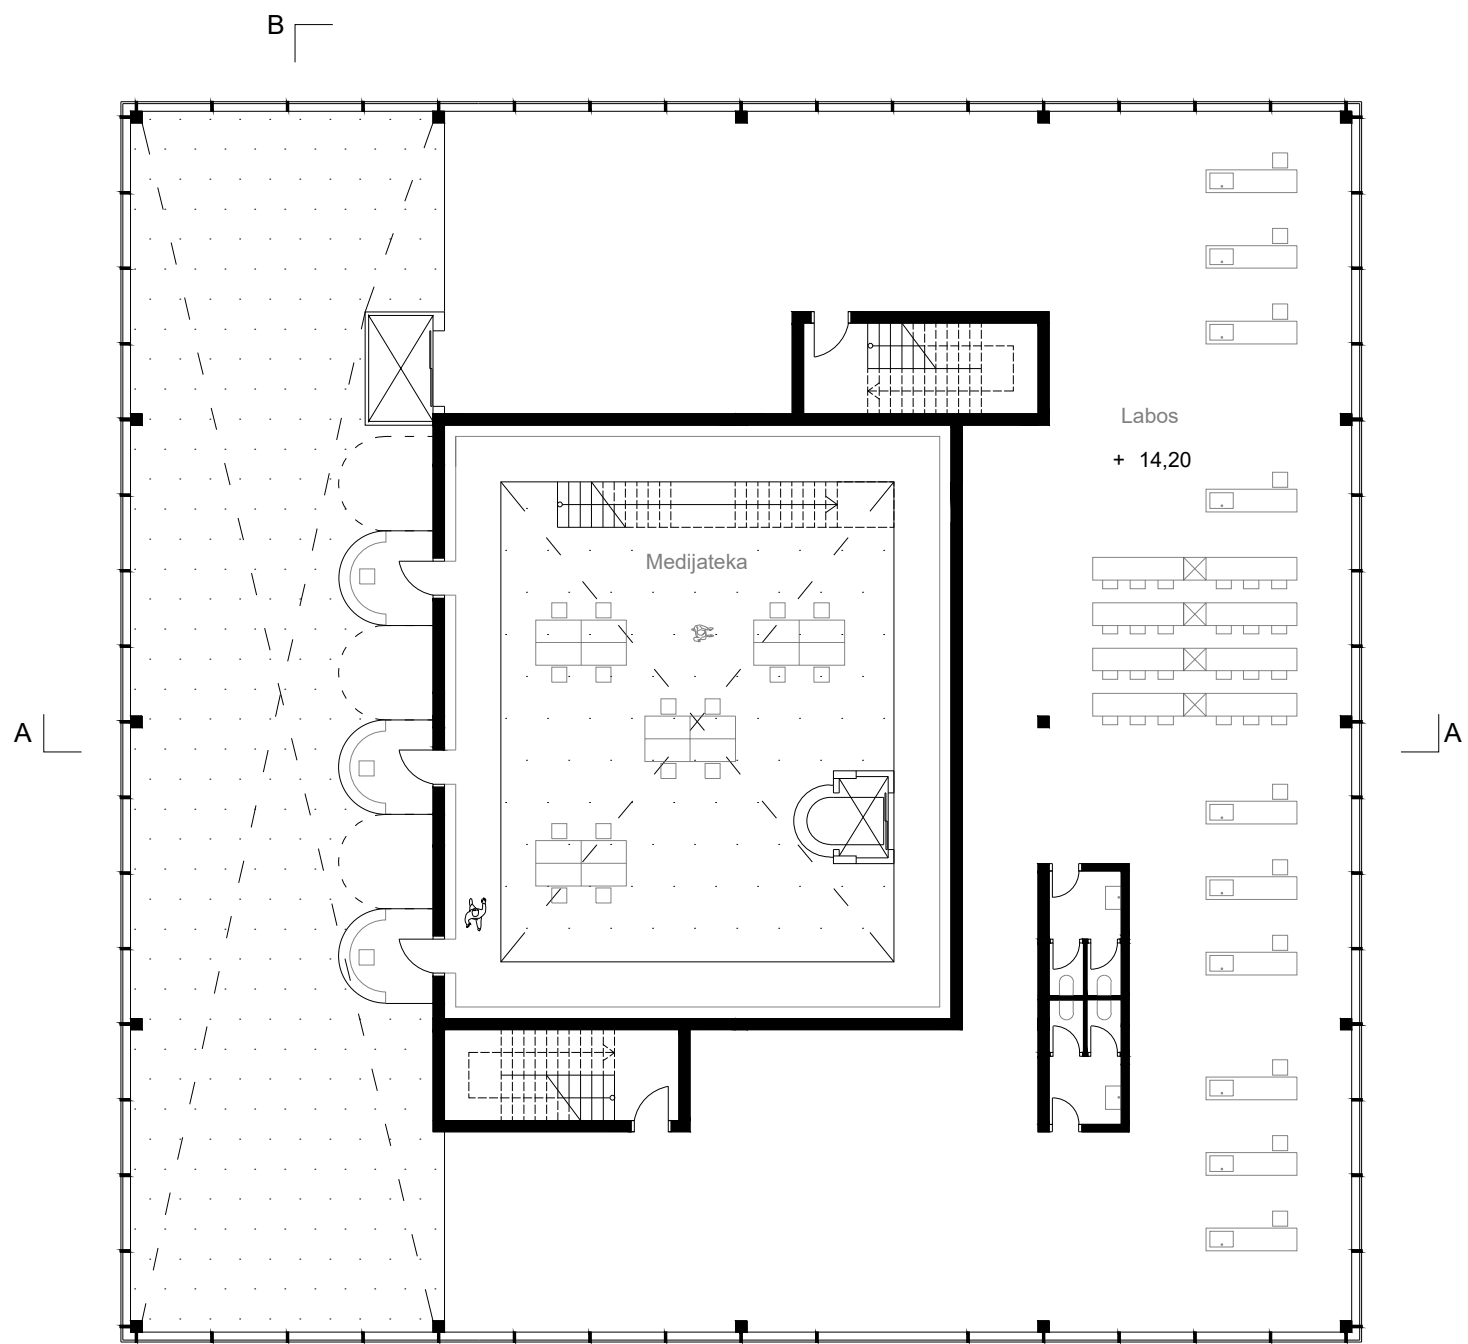

Ulaz

Caffe

Izložbeni prostor

± 0,00

15%

Tloct 3 KAT

Tloct 4 KAT

MJERILO 1:200

Južno pročelje

Zapadno pročelje