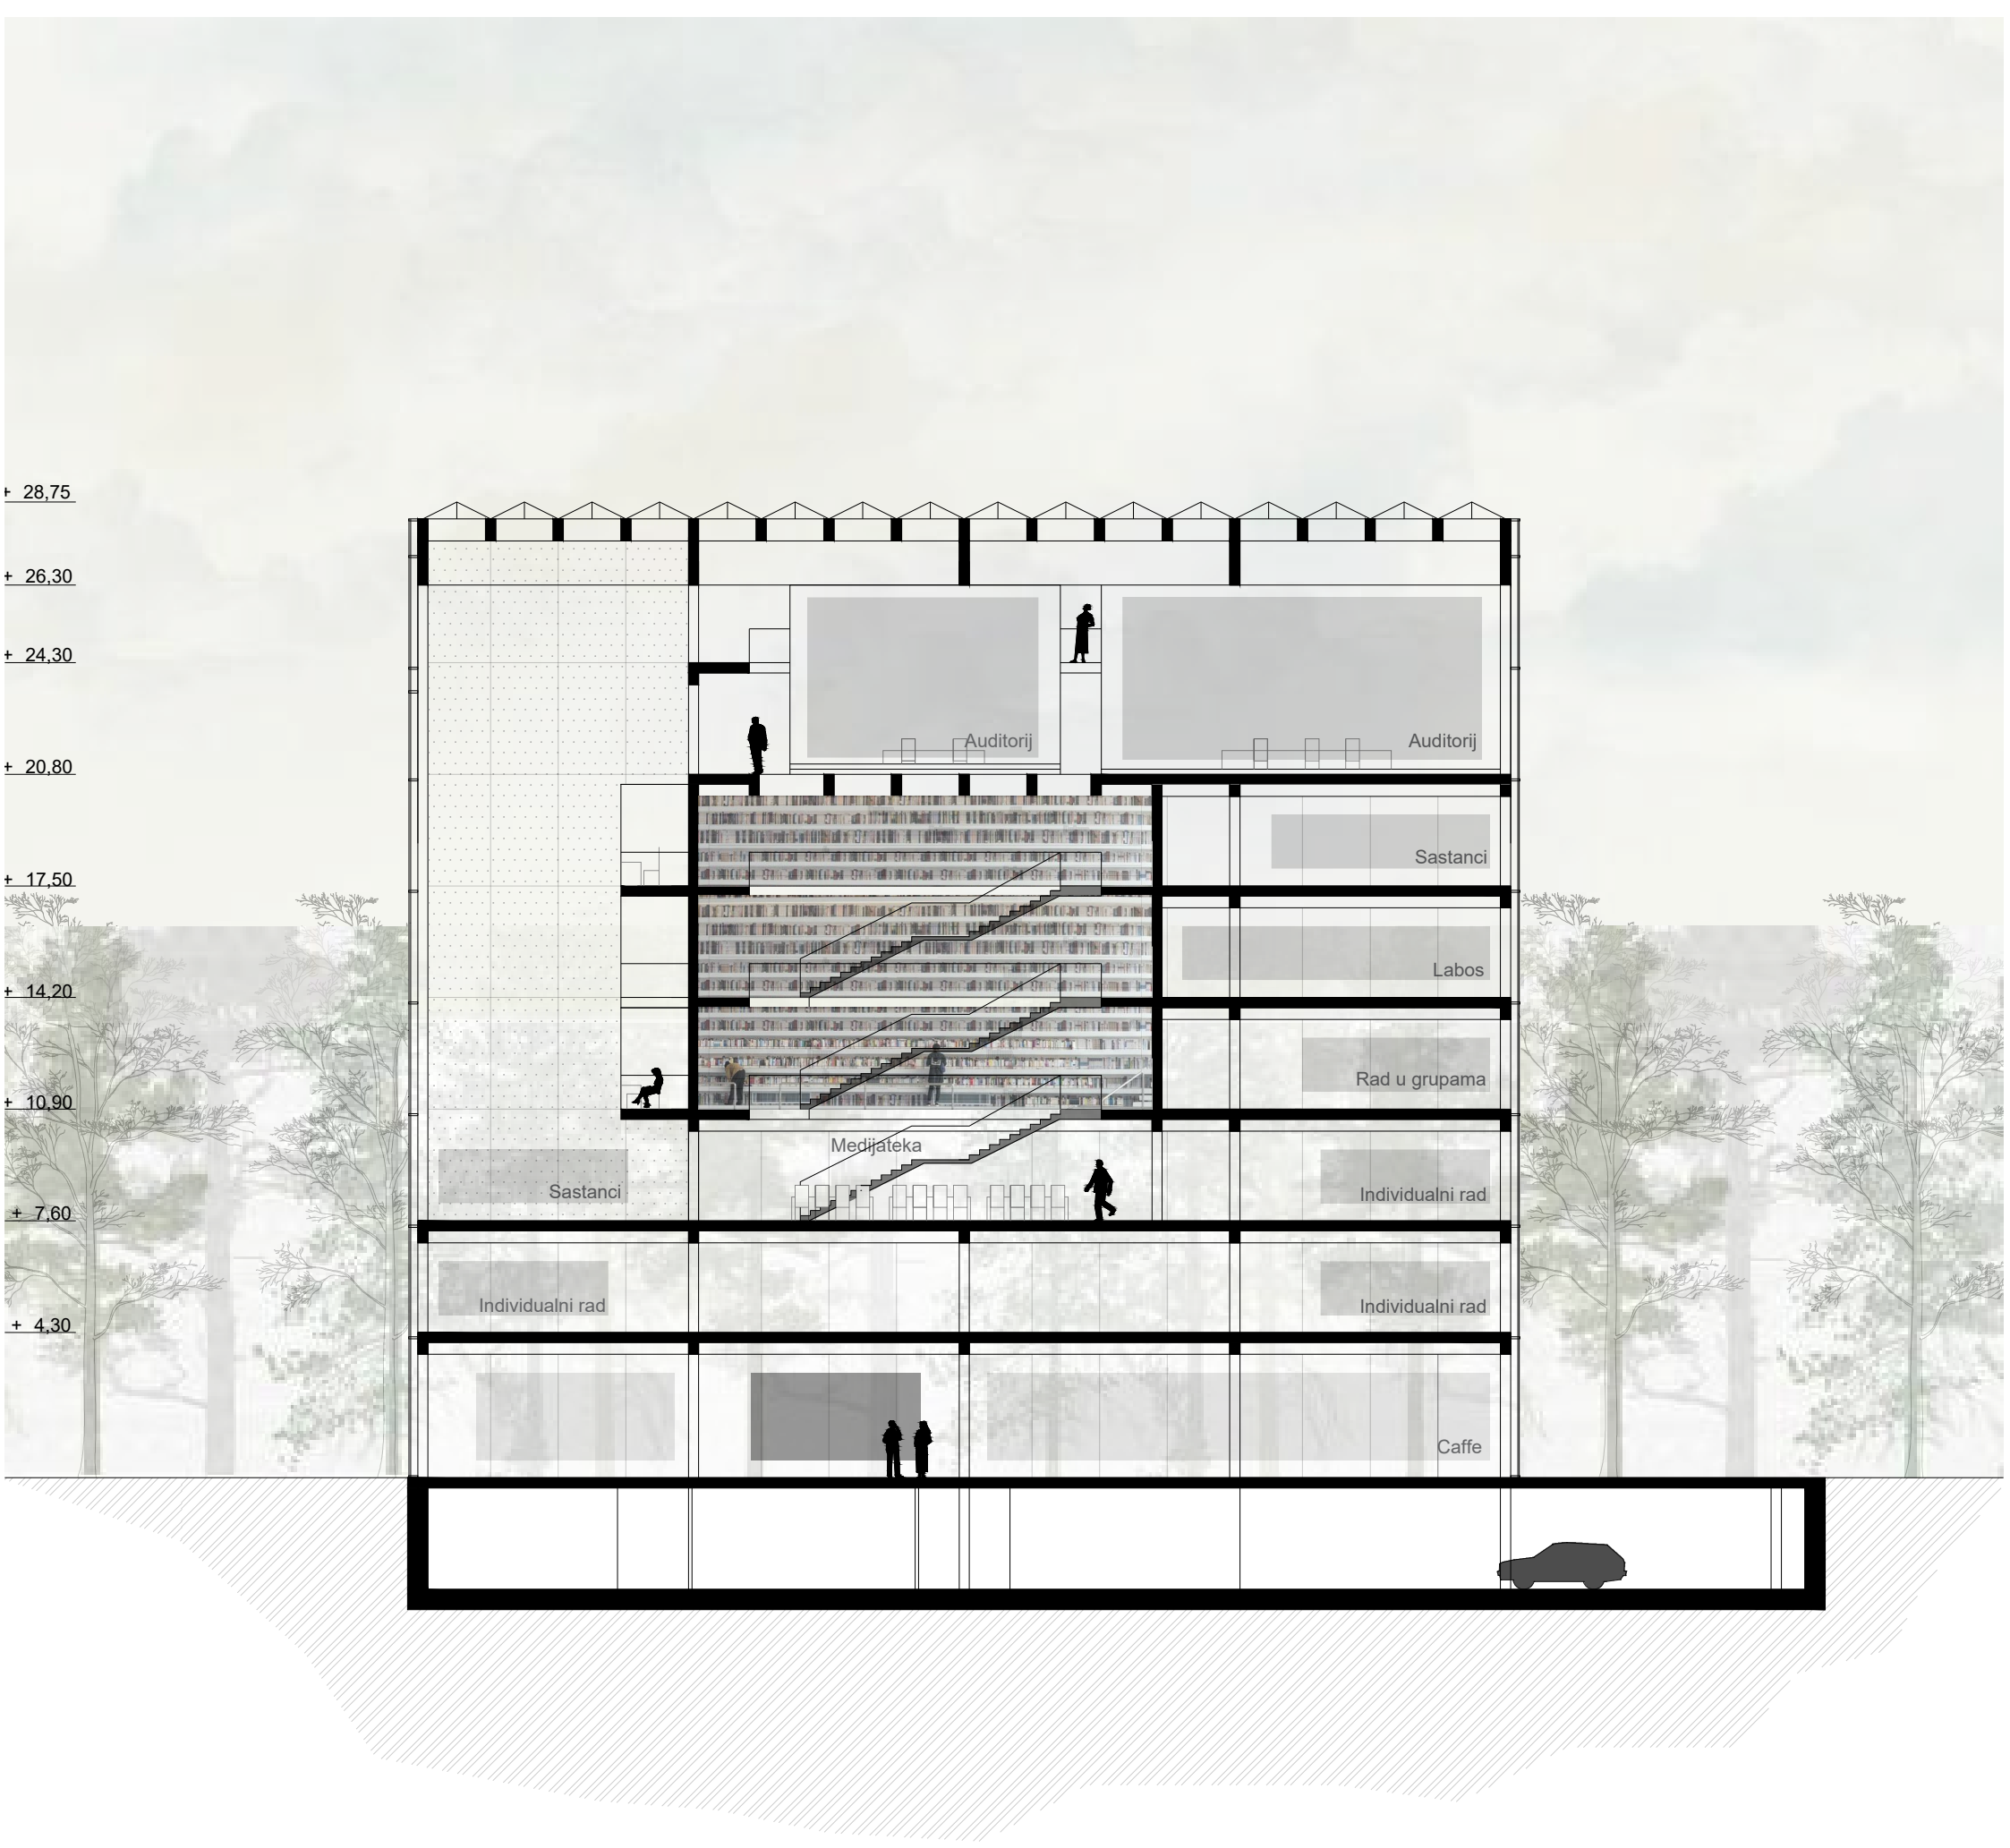

Ulaz

Caffe

Izložbeni prostor

± 0,00

15%

Tloct 3 KAT

Tloct 4 KAT

MJERILO 1:200

Južno pročelje

Zapadno pročelje