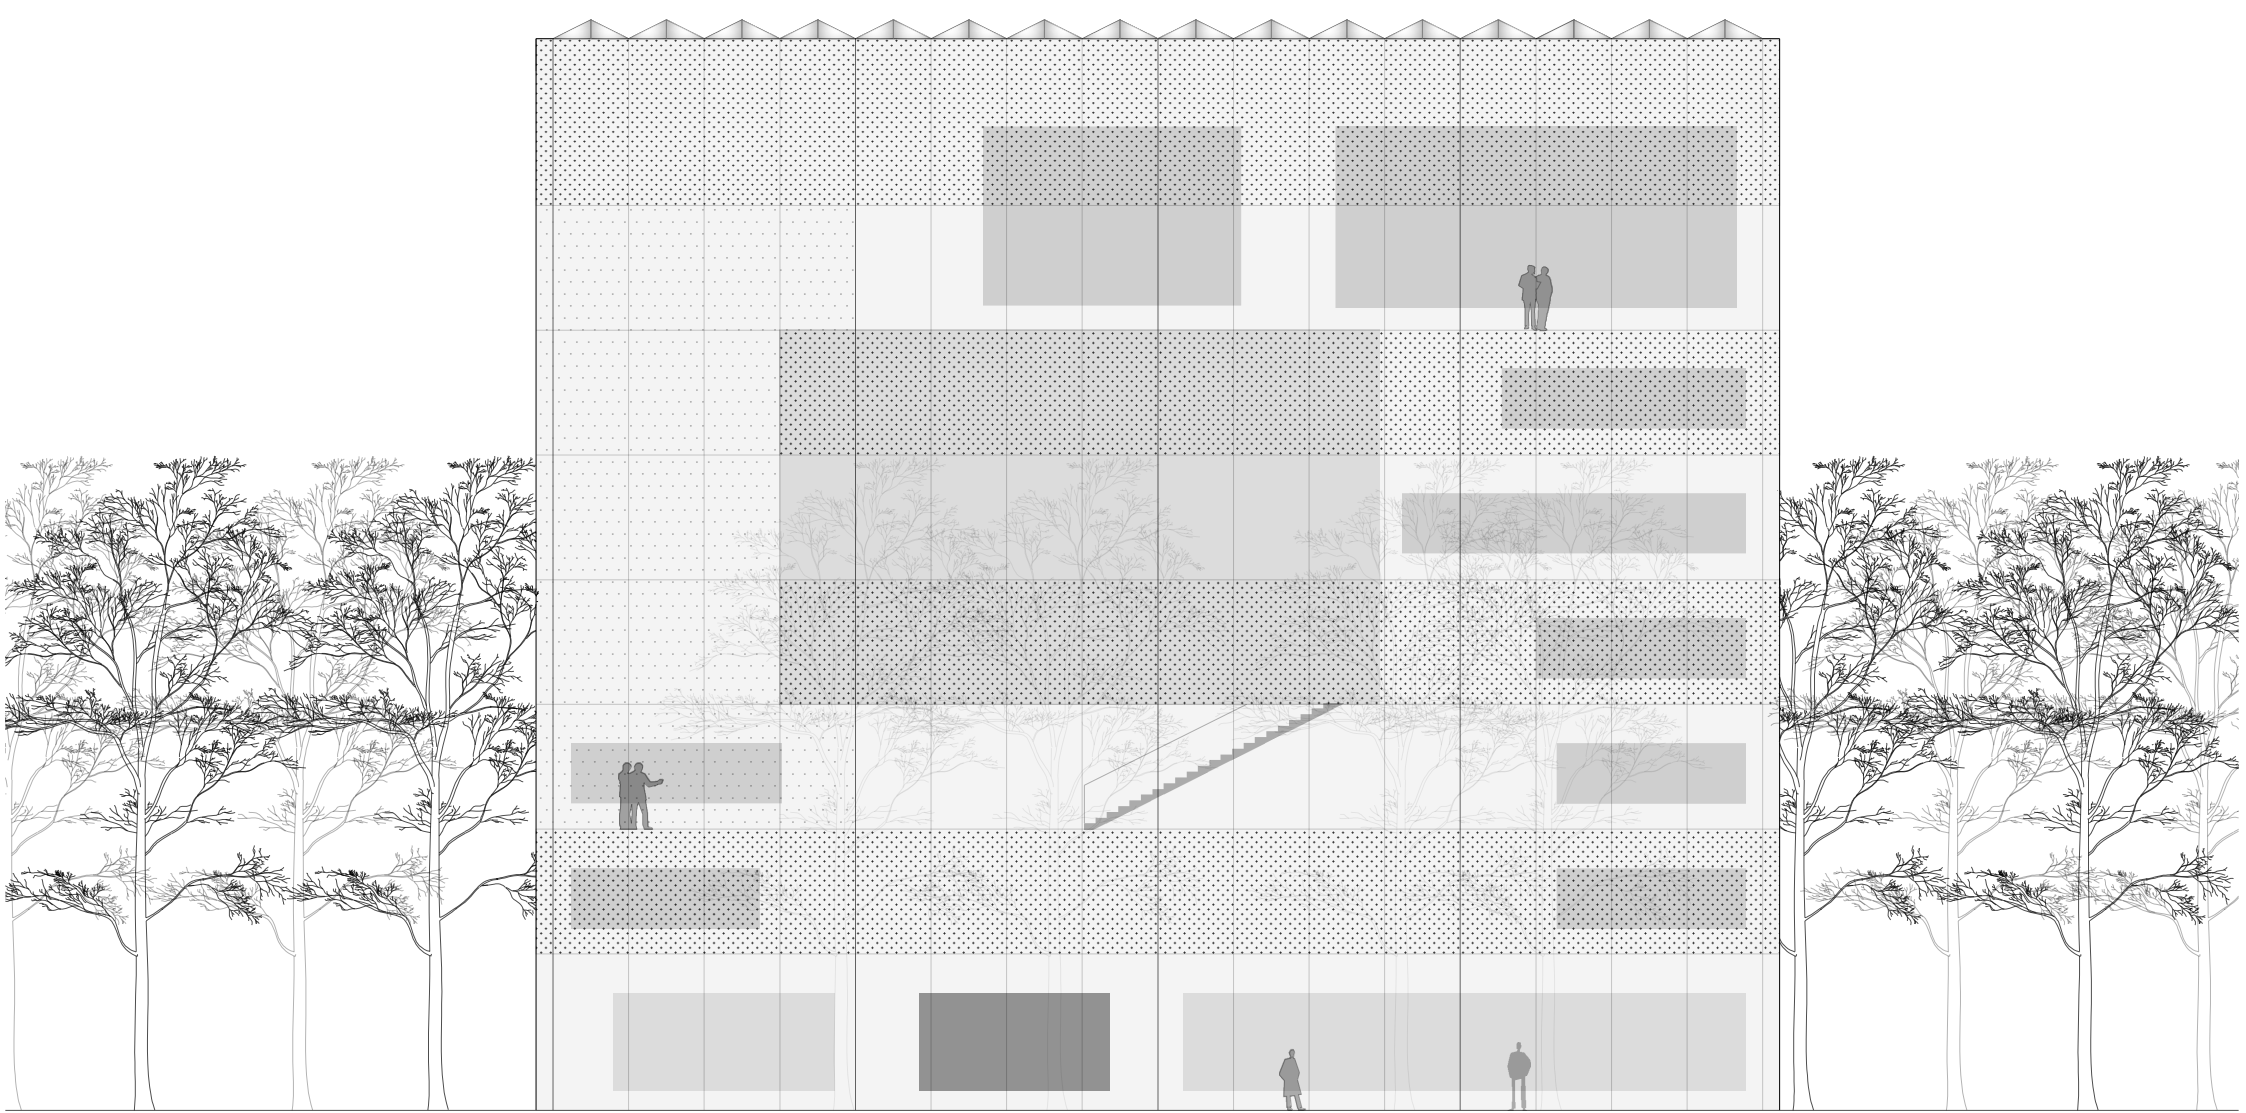

Ulaz

Caffe

Izložbeni prostor

± 0,00

15%

Tloct 3 KAT

Tloct 4 KAT

MJERILO 1:200

Južno pročelje

Zapadno pročelje